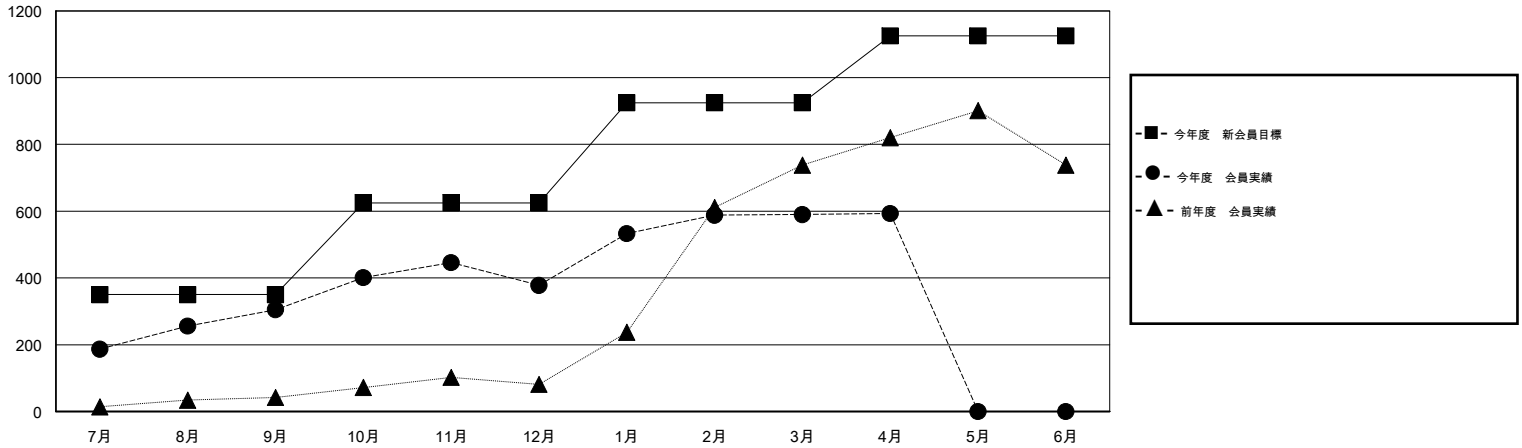

MONTHLY MEMBERSHIP PROGRESS REPORT

District 335 B

Results as of: 4/30/2015

GMT: Chikao Suzuki

地域 JAPAN

GMT会則地域 5-Jap

クラブ				
結果 : 2014-2015				
四半期	新クラブ目標	新クラブ	解散クラブ	純増 / 減
7月/8月/9月	0	0	0	0
10月/11月/12月	1	0	0	0
1月/2月/3月	0	0	1	-1
4月/5月/6月	0	0	0	0

名				
結果 : 2014-2015				
四半期	新会員目標	チャーターメン バー / 新会員	退会者	純増 / 減
7月/8月/9月	350	376	71	305
10月/11月/12月	275	203	130	73
1月/2月/3月	300	300	88	212
4月/5月/6月	200	24	21	3

新クラブ目標及び実績累計

会員目標及び実績累計

解散クラブ: 1	152 CLUBS OF 175 一名以上の新会員を登録	男女別
		男性 4,998 (73.89%)
		女性 1,766 (26.11%)
退会者	健康診断データはこちら	家族会員 2,675
物故会員 54		世帯主 1,228
クラブ解散 5		世帯主以外 1,447
その他 251		
合計 310		